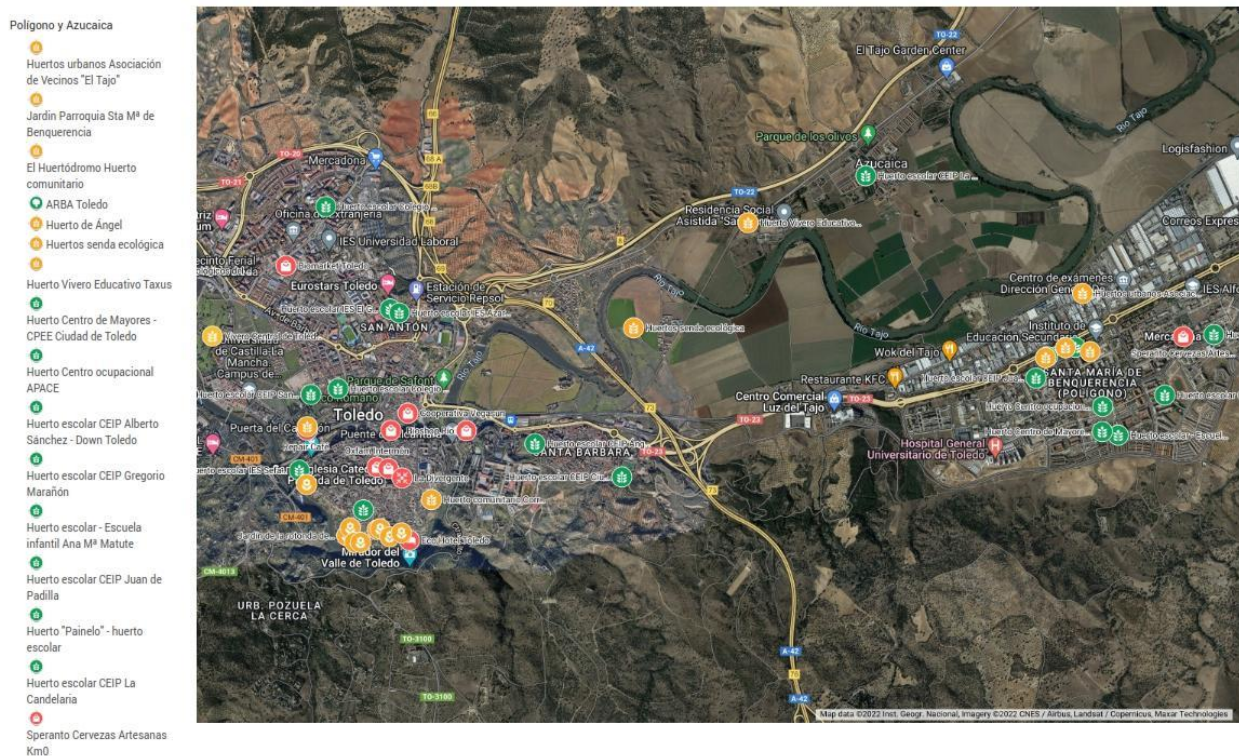

Huertos urbanos y Consumo Responsable

Este mapa es el producto de un **trabajo colectivo**, iniciado en el otoño 2022 en el *Huertódromo*. Se trata de conocimiento compartido, público, abierto y que pretende mantenerse **actualizado**